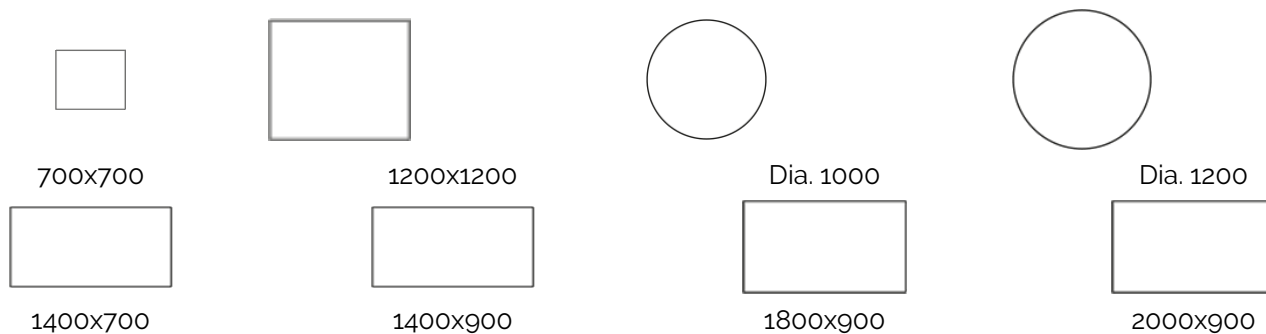

BELLA

Bella är ett stilrent bord med modernt designade ben. Skivan är hela 28mm i tjocklek.

Välj mellan rak eller fasad kant. Ben i björk eller ek. Andra färger på bordsstrumpan fås mot pristillägg.

PRODUKTBESKRIVNING

Bordet är testat och godkänt av SP

Bordskivans form och mått i mm.

Bordshöjder: 50, 60, 72 cm.

Material: HT Laminat, Formica HT Laminat, Desktop Linoleum, ABS-kantlist

Färger: Vit, björk

Tillval:

- Tassar
- Rundade hörn