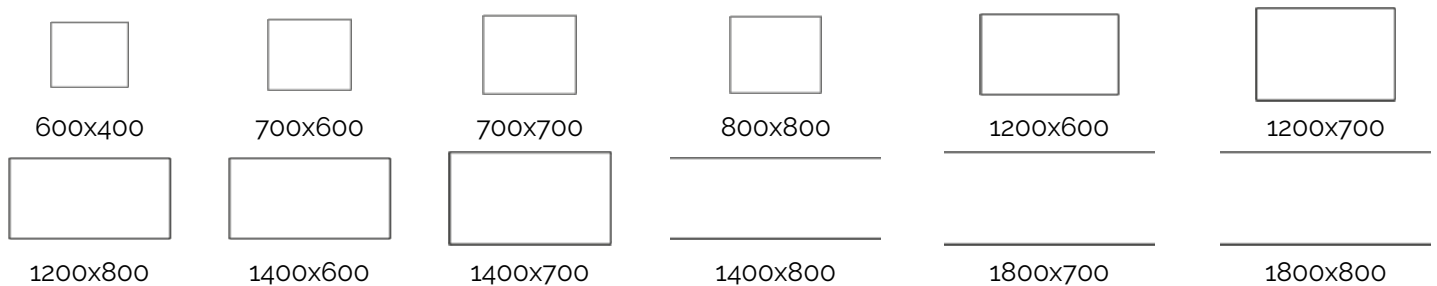

ELLEN

Bord Ellen har en 25 mm stomme/skiva, då vi valt att sätta bøjträben på detta bord. Benen är i björk eller i bok. Skivorna du kan välja mellan är laminat, linoleum eller ljuddämpande softlaminat. Bordet finns tillgängligt i våra standardfärger.

PRODUKTBeskrivning

Bordet är testat och godkänt av SP

Bordskivans form och mått i mm.

OBS! Finns även i storlekarna 1800x900 | HR1200x600 | HR 1400x700 | Dia 500 | Dia 700 | Dia 900 | Dia 1200

Bordshöjder: 50, 55, 60, 73 cm.