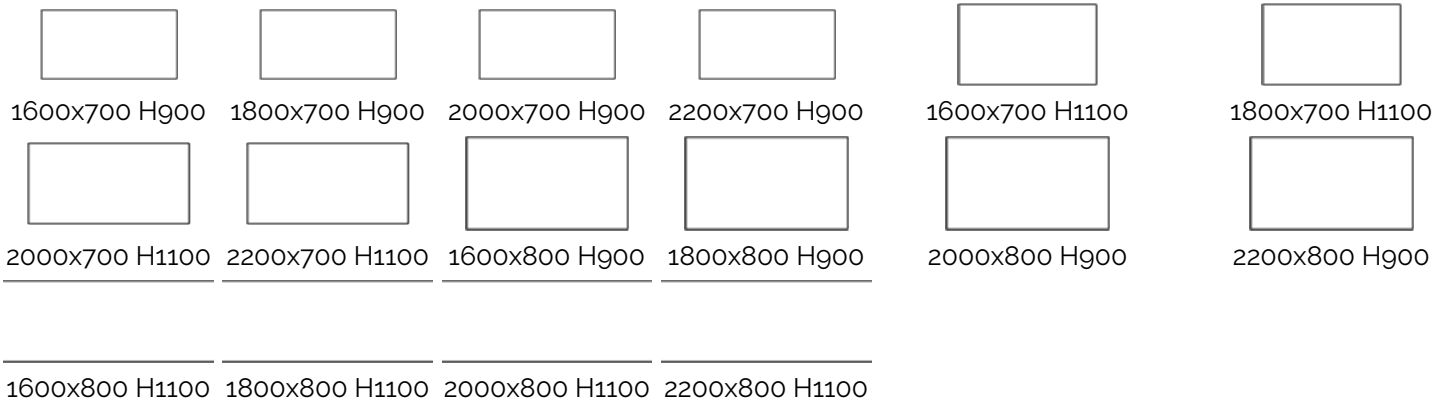

VERONA

Bord Verona är ett gavelbord som passar bra i lunchrum eller mötesrum. Bordet har en kärna på 25mm och kan fås i vit, björk eller Formica standardlaminat.

Höjd 90 eller 110 cm. Med ställfötter och fotstöd i rostfritt stål.

PRODUKTBESKRIVNING

Bordskivans form och mått i mm.

Bordshöjder: 90 och 110 cm.

Material: Laminat. ABS kantlist. Fotstöd i rostfritt stål

Färger: Vit, björk eller Formica standardlaminat.

Övrigt: Ställfötter.